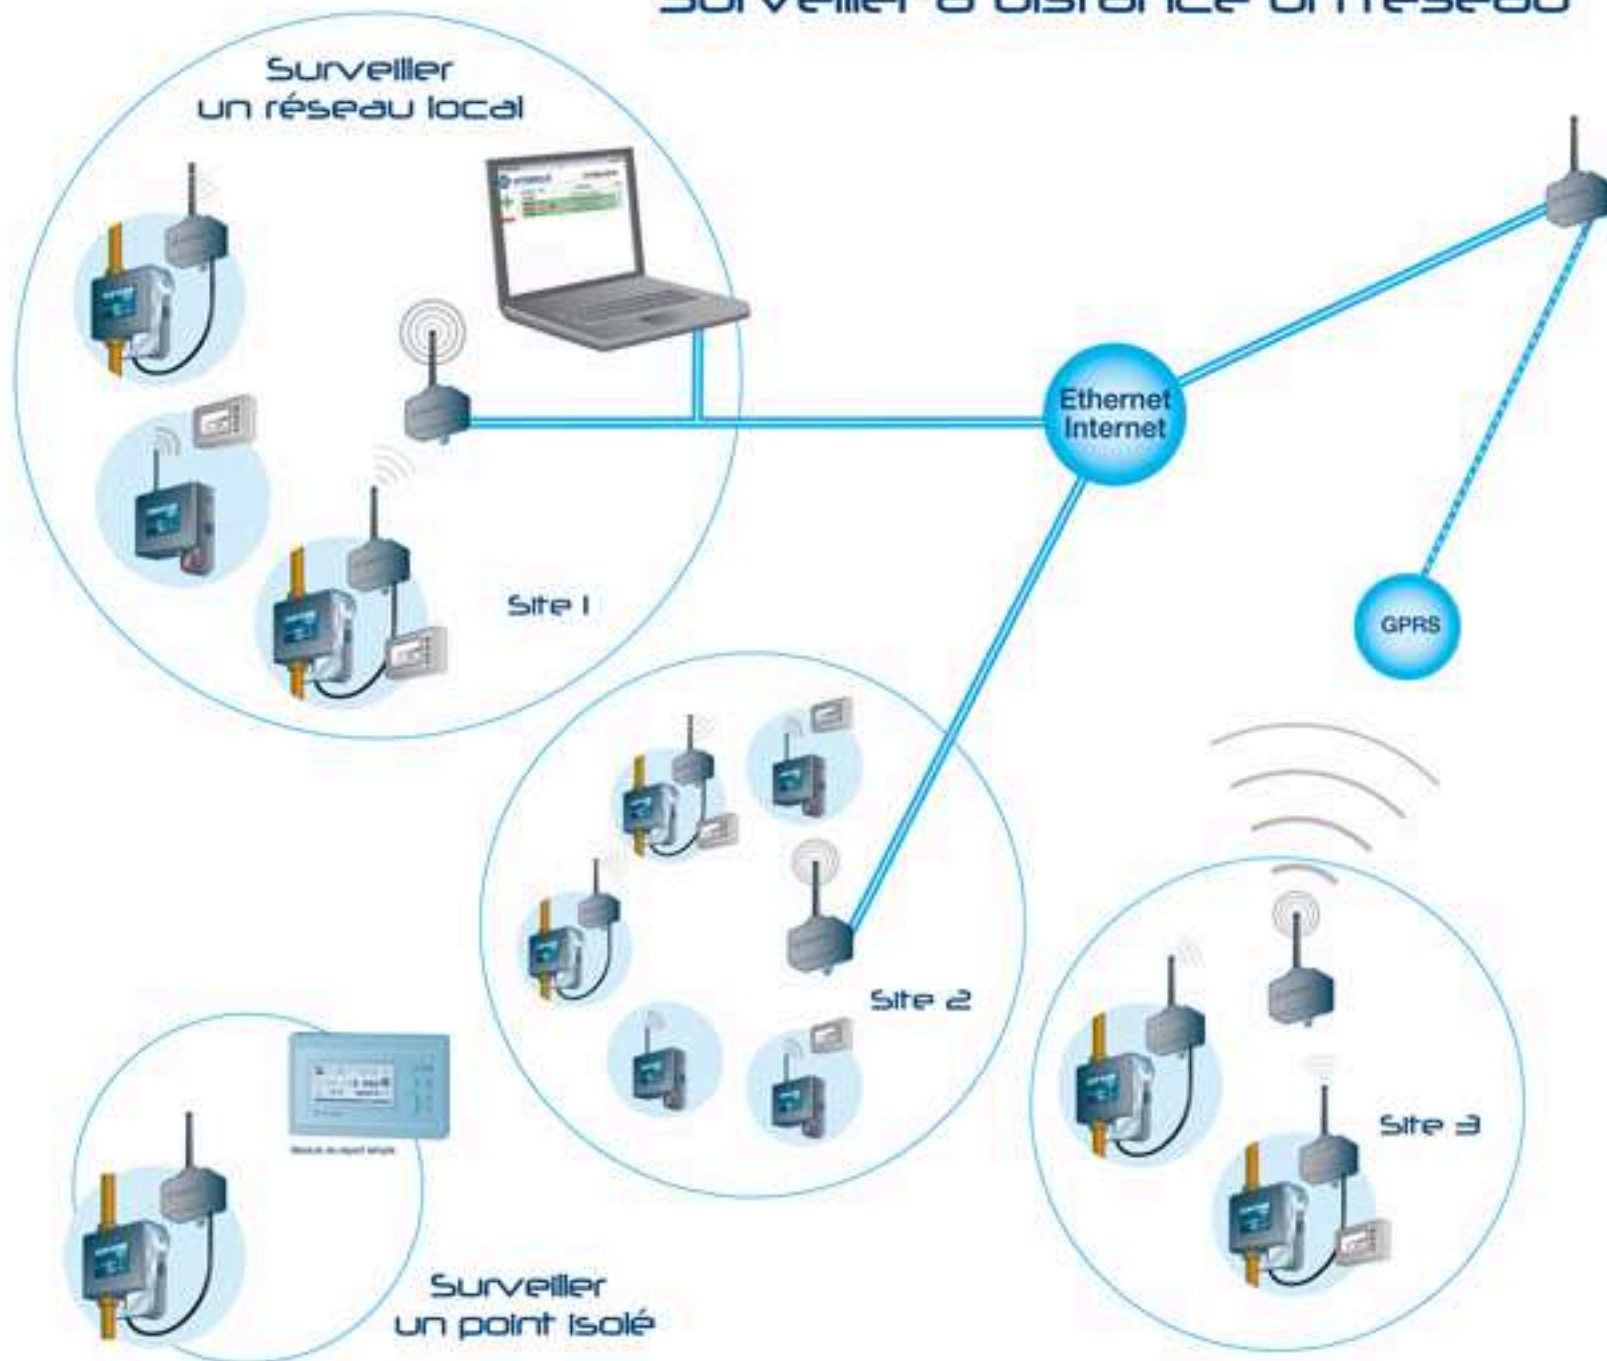

Surveiller à distance un réseau

- **Couverture**
Pas de limitation de la zone de surveillance ni du nombre d'équipements et de sites
- **Distance en radio**
400 m sans alimentation
4000 m avec alimentation secteur
- **Option GPRS**
pour les sites isolés